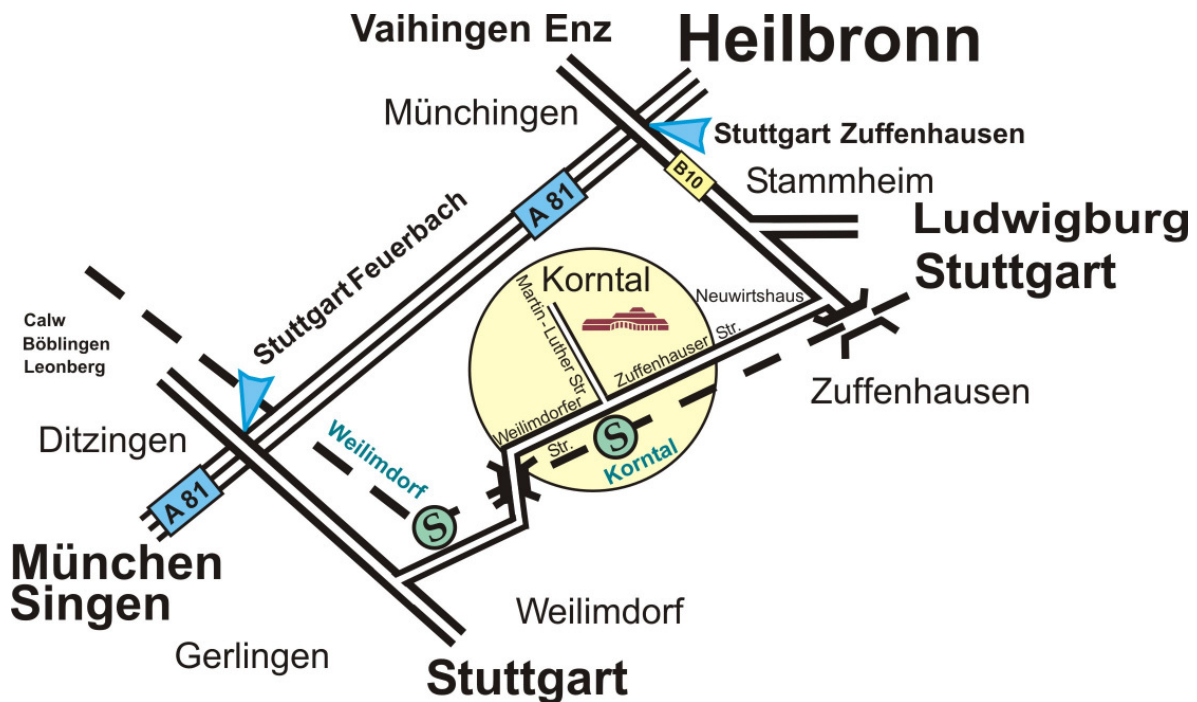

Wegbeschreibung zur Musikschule in Korntal Johannes-Daur-Straße 6, 70825 Korntal-Münchingen

Die Musikschule ist das Gebäude neben der Stadthalle.

von der Autobahn:

A 81 Stuttgart-Heilbronn, Ausfahrt Nr. 17 Stuttgart-Zuffenhausen, dann über die B 10 Richtung Korntal, der Beschilderung zur Stadthalle folgen.

von Stuttgart Stadtmitte nach Korntal:

vom Pragsattel auf der B 10 Richtung Vai/Enz bis zur Ausfahrt Stammheim, dann Richtung Korntal

mit der S-Bahn:

S-Bahn-Linie S 6 bis Korntal (12 Fahrminuten).
Vom Bahnhof Korntal 5 Gehminuten zur Musikschule

Parkplätze

auf dem Parkplatz der Stadthalle, entlang der Martin-Luther-Straße

Zusätzlich finden Sie eine Beschilderung, die auf die Korntaler Modellbahntage verweist.